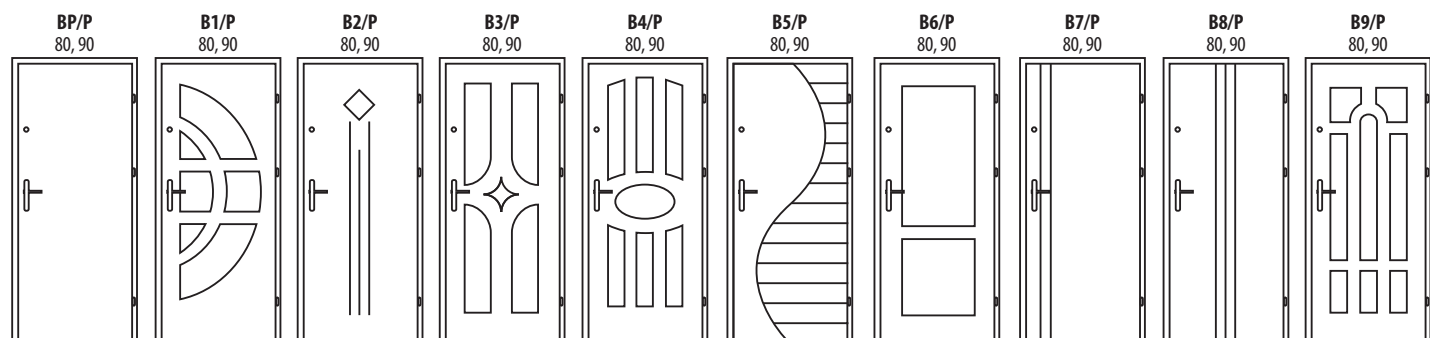

261,00 [217,50]