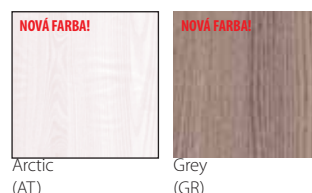

CENA KRÍDLA:

140,00 € S DPH (116,66) € BEZ DPH

KOMPLET:

172,00 € S DPH
KRÍDLO + ZÁRUBŇA TYP (SW) A,B,C,D (75-160mm) + KĽUČKA