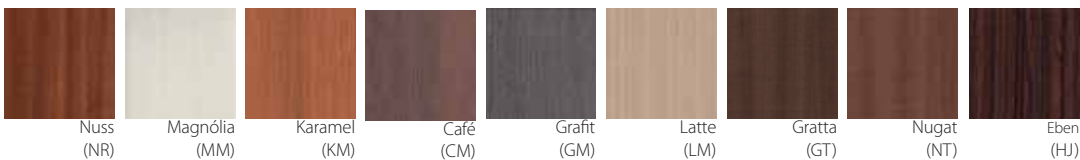

NOVÁ FARBA! Rustik (RR) **NOVÁ FARBA!** Koral (KL) **NOVÁ FARBA!** Marrone (MR)