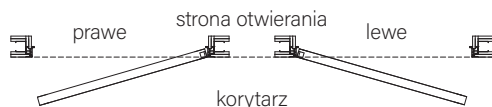

QUICK
Szybka
Realizacja

QUICK

MISTERO (ME,MO)

Szybka Dostawa

UKRYTE

CENA SKRZYDŁA
DRZWIOWEGO W KOLORZE

PREMIUM [B]

Folia grunt (FG)

CENA SKRZYDŁA
394/484,62
netto [brutto]

CENA OŚCIEŻNICY
955/1174,65
netto [brutto]

Producent utrzymuje stan magazynowy skrzydeł **MISTERO** w kolorze **FOLIA GRUNT (FG)**:
modele **ME/P, MO/P** z zamkiem magnetycznym bez otworu na klucz (S) w rozmiarach 70, 80;
modele **ME/P, MO/P** z podcięciem wentylacyjnym w cenie oraz z zamkiem magnetycznym z blokadą łazienkową (K) w rozmiarach **70, 80**.

**WARUNKI
SZYBKIEJ
DOSTAWY:**

ELEMENTY I AKCESORIA W CENIE SKRZYDŁA:

- wypełnienie stabilizatorem „plaster miodu” (X-MASH)
- zamek magnetyczny z blokadą łazienkową (K), bez otworu na klucz (S)
- frezowanie pod dwa zawiasy ukryte 3D (zawiasy są kompletowane razem z ościeżnicą)
- możliwość skrócenia skrzydła od dołu przez samodzielne podcięcie do 60mm

DOPLATA:

Dopłata za wypełnienie płytą wiórową otworową 120 zł netto/ 147,60 brutto.
Dopłata za 3 zawias 80 netto/ 98,40 brutto.

Rozmiary **60 i 90** oraz ww. modele z wypełnieniem płytą wiórową i trzecim zawiasem, lub innym zamkiem dostępne na zamówienie w standardowym terminie realizacji, jako opcja za dopłatą.

ME/P

70, 80
KOMPLET
STANOWI
OŚCIEŻNICA
O/UB

MO/P

70, 80
KOMPLET
STANOWI
OŚCIEŻNICA
O/UP

OŚCIEŻNICA:

Ościeżnica aluminiowa ukryta. Ościeżnica pokryta jest białą farbą, która może stanowić ostateczne wykończenie produktu jak również doskonale sprawdzi się jako farba podkładowa kiedy zechcemy zmienić jej kolor. Do pomalowania elementów możemy użyć dowolnej farby przeznaczonej do malowania ścian.