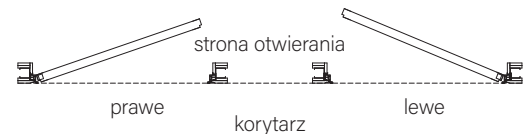

OŚCIEŻNICA:

Ościeżnica aluminiowa ukryta. Ościeżnica pokryta jest białą farbą, która może stanowić ostateczne wykończenie produktu jak również doskonale sprawdzi się jako farba podkładowa kiedy zechcemy zmienić jej kolor. Do pomalowania elementów możemy użyć dowolnej farby przeznaczonej do malowania ścian.