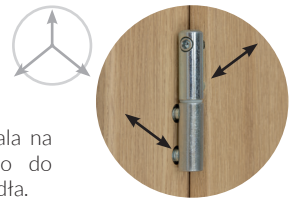

DOSTĘPNE
Z MAGAZYNU

SZYBKA DOSTAWA

ATRAKCYJNE CENY

DRZWI Z MAGAZYNU PRODUCENTA

SPRAWDŹ NASZE
STRONY:

DRZWI WYKONYWANE
NA ZAMÓWIENIE
- PEŁNY WYBÓR OPCJI KATALOGOWYCH

WYBRANE MODELE SKRZYDEŁ I OŚCIEŻNIC
GOTOWE DO ODBIORU Z MAGAZYNU
DOSTĘPNE RÓWNIEŻ DRZWI UKRYTE I BEZPRZYLGOWE

W STANDARDZIE: ZAWIAS REGULOWANY 2D

To bardzo praktyczne rozwiązanie, które pozwala na precyzyjne dopasowanie skrzydła drzwiowego do ościeżnicy bez konieczności demontowania skrzydła.

Zawias umożliwia regulację poziomą w dwóch kierunkach: przesunięcie skrzydła w lewo lub w prawo oraz regulację odległości od ościeżnicy.