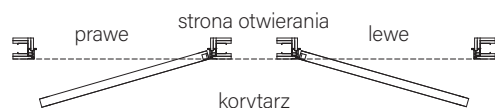

QUICK

SZYBKA
REALIZACJA

QUICK

MISTERO (ME,MO)

SZYBKA DOSTAWA

UKRYTE

CENA SKRZYDŁA
DRZWIOWEGO W KOLORZE

PREMIUM [B]

Folia grunt (FG)

CENA SKRZYDŁA

394/484,62
netto [brutto]

CENA OŚCIEŻNICY

955/1174,65
netto [brutto]

Producent utrzymuje stan magazynowy skrzydeł **MISTERO** w kolorze **FOLIA GRUNT (FG)**:
modele **ME/P, MO/P** z zamkiem magnetycznym bez otworu na klucz (S) w rozmiarach 70, 80;
modele **ME/P, MO/P** z podcięciem wentylacyjnym w cenie oraz z zamkiem magnetycznym z blokadą łazienkową (K) w rozmiarach **70, 80**.

**WARUNKI
SZYBKIEJ
DOSTAWY:**

ELEMENTY I AKCESORIA W CENIE SKRZYDŁA:

- wypełnienie stabilizatorem „plaster miodu” (X-MASH)
- zamek magnetyczny z blokadą łazienkową (K), bez otworu na klucz (S)
- frezowanie pod dwa zawiasy ukryte 3D (zawiasy są kompletowane razem z ościeżnicą)
- możliwość skrócenia skrzydła od dołu przez samodzielne podcięcie do 60mm

DOPLATA:

Dopłata za wypełnienie płytą wiórową otworową 120 zł netto/ 147,60 brutto.
Dopłata za 3 zawias 80 netto/ 98,40 brutto.

Rozmiary **60 i 90** oraz ww. modele z wypełnieniem płytą wiórową i trzecim zawiasem, lub innym zamkiem dostępne na zamówienie w standardowym terminie realizacji, jako opcja za dopłatą.

ME/P

70, 80
KOMPLET
STANOWI
OŚCIEŻNICA
O/UB

MO/P

70, 80
KOMPLET
STANOWI
OŚCIEŻNICA
O/UP

OŚCIEŻNICA:

Ościeżnica aluminiowa ukryta. Ościeżnica pokryta jest białą farbą, która może stanowić ostateczne wykończenie produktu jak również doskonale sprawdzi się jako farba podkładowa kiedy zechcemy zmienić jej kolor. Do pomalowania elementów możemy użyć dowolnej farby przeznaczonej do malowania ścian.