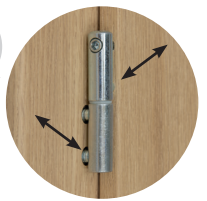

W STANDARDZIE: ZAWIAS REGULOWANY 2D

To bardzo praktyczne rozwiązanie, które pozwala na precyzyjne dopasowanie skrzydła drzwiowego do ościeżnicy bez konieczności demontowania skrzydła.

Zawias umożliwia regulację poziomą w dwóch kierunkach: przesunięcie skrzydła w lewo lub w prawo oraz regulację odległości od ościeżnicy.