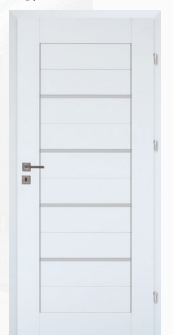

PS/D

**WYTRZYMAŁE
OKLEINY
POLIPROPYLENOWE**

Alaska (AS)

Kaszmir (KS)

Eko (EM)

AFRO LOFT

743⁰⁰ [913⁸⁹]

netto brutto