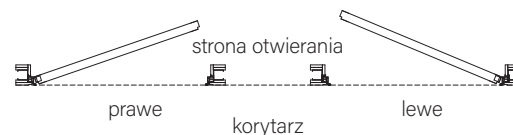

OŚCIEŻNICA:

Ościeżnica aluminiowa ukryta. Ościeżnica pokryta jest białą farbą, która może stanowić ostateczne wykończenie produktu jak również doskonale sprawdzi się jako farba podkładowa kiedy zechcemy zmienić jej kolor. Do pomalowania elementów możemy użyć dowolnej farby przeznaczonej do malowania ścian.