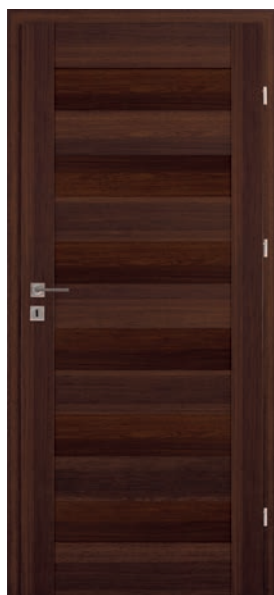

DOSTĘPNE OD RĘKI!

SKRZYDŁA DRZWIOWE
SEMKO SE
DRZWI
RAMOWE

CENA SKRZYDŁA DRZWIOWEGO
W KOLORZE SOMO [SO]:

415 [510,45]

DRZWI
CENTURION

model: SE/P kolor: SOMO
rozmiar: 70, 80, 90

model: SE/R kolor: SOMO
rozmiar: 60, 70, 80

Pozostałe rozmiary skrzydeł i ościeżnic regulowanych dostępne są na zamówienie wg katalogu producenta.

SKRZYDŁA DRZWIOWE
SEMKO SM
 DRZWI
 RAMOWE

CENA SKRZYDŁA DRZWIOWEGO
 W KOLORZE TABACO [TJ]:

450 [553,50]

DRZWI
CENTURION

model: **SM/P** kolor: **TABACO**
 rozmiar: 70, 80, 90

model: **SM/R** kolor: **TABACO**
 rozmiar: 60, 70, 80

model: **SM/D** kolor: **TABACO**
 rozmiar: 70, 80, 90

Ościeżnica stała
 (100 x 43)
 MF/Z
 Tabaco [TJ]
159 [195,57]